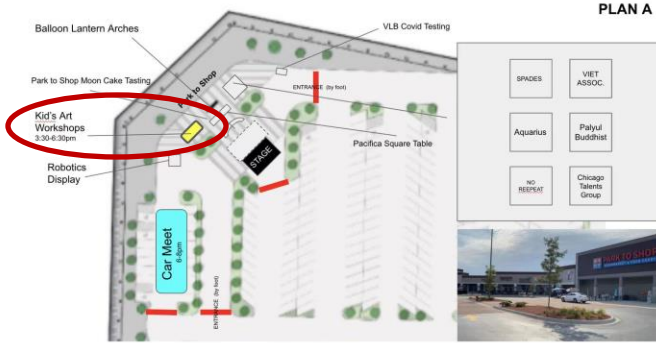

推荐老师: 程咏梅

本周六, 9/18, 太古广场将举办2021年中秋联欢。届时, 瑞华中文学校杨菲老师和王玉凤老师带领的两个 Kids Art Workshop, 将会带来精彩纷呈的手工艺艺术互动小游戏。

团扇绘祥瑞, 书签系月华

古风风情的文化艺术活动让小朋友和大朋友都能体验到原汁原味的中华文化。

活动时间周六下午3:30 - 7:30。欢迎大家来参加, 特别是参与杨老师和田老师精心准备的手工艺艺术互动 (图中红圈圈出的位置)。